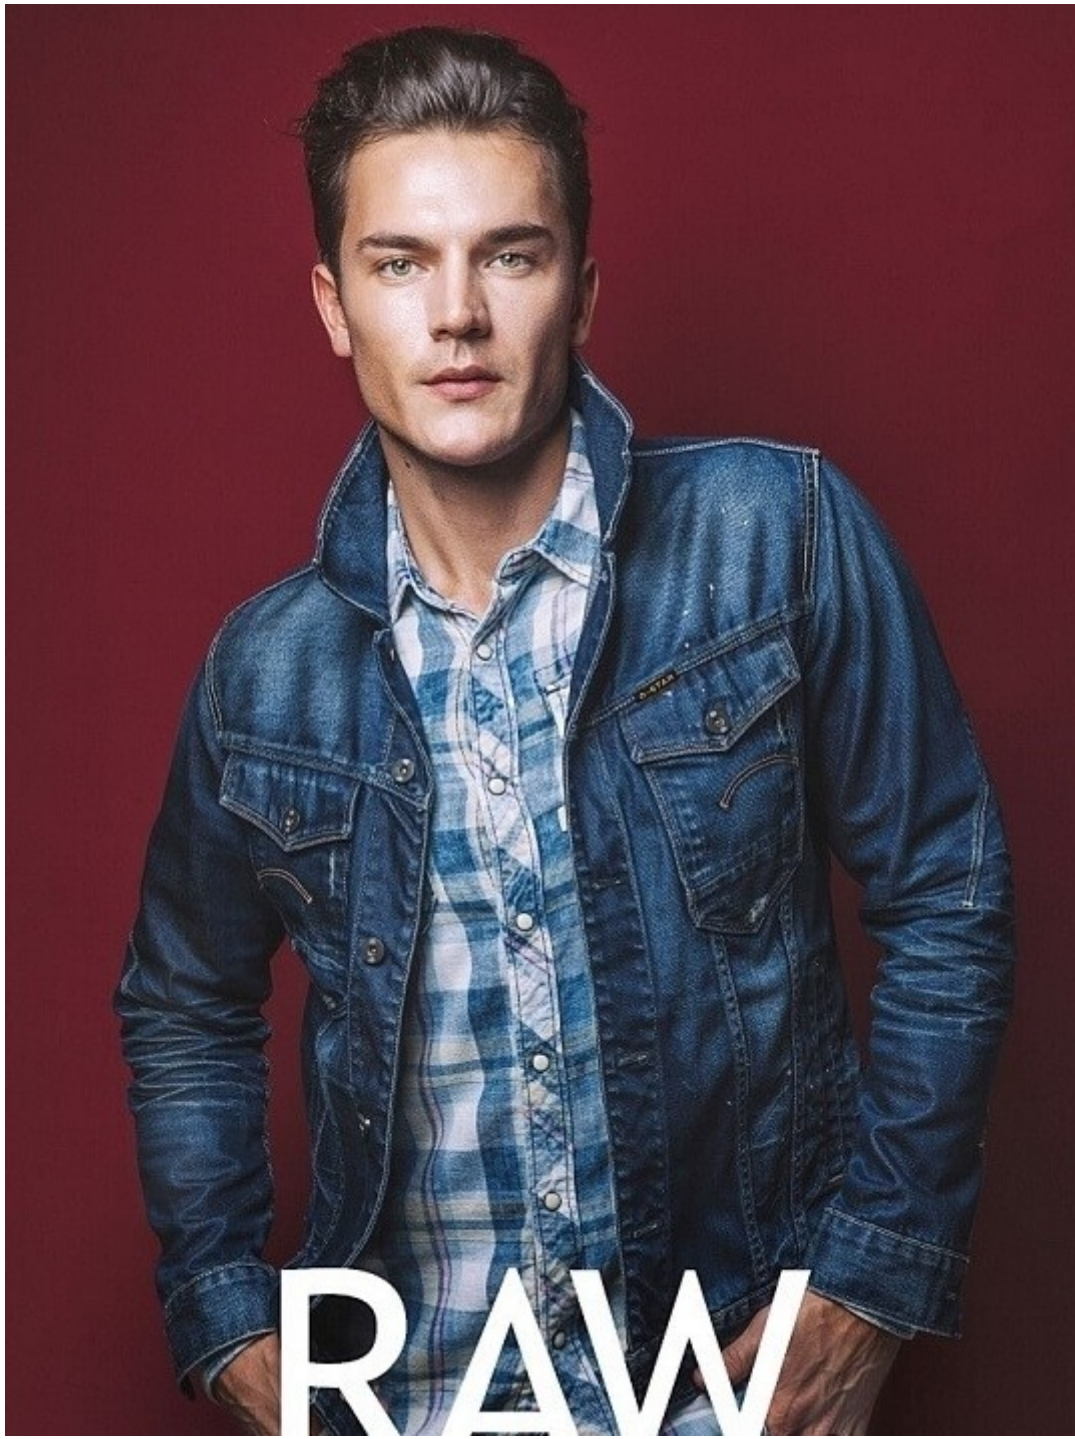

Art Room Model - ALEKSEI

Height : 186

Chest : 99

Waist : 82

Hips : 97

Size : 50

Shoes : 43

Hair : A.Kumral / L.Brown

Eyes : Yeşil / Green

gettyimages®

Ekrem Serif Egeli

1136877251