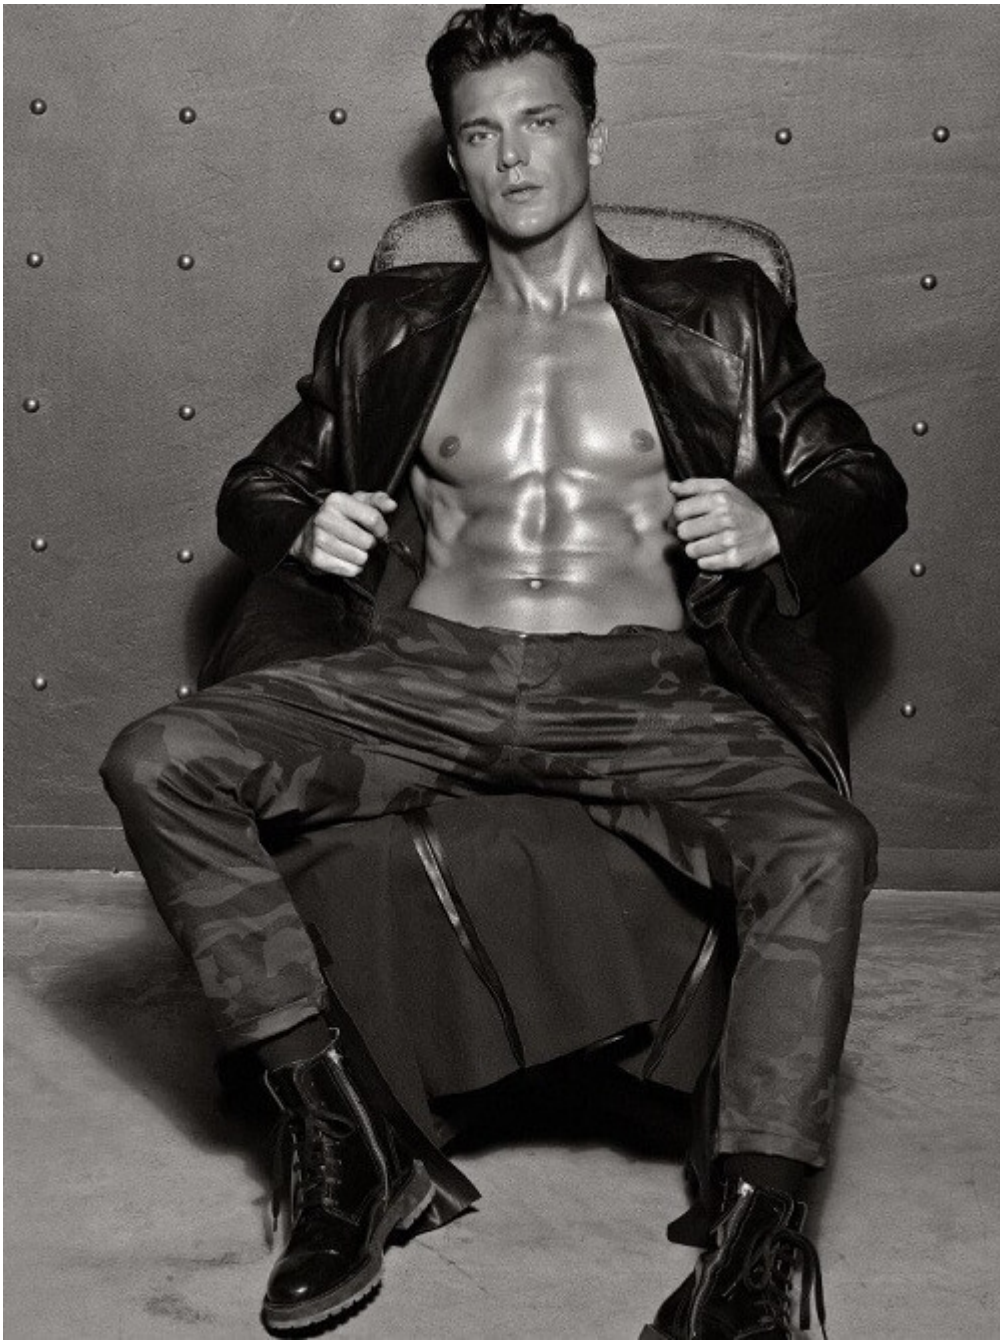

Art Room Model - ALEKSEI

Height : 186

Chest : 99

Waist : 82

Hips : 97

Size : 50

Shoes : 43

Hair : A.Kumral / L.Brown

Eyes : Yeşil / Green

gettyimages®

Ekrem Serif Egeli

1136877251