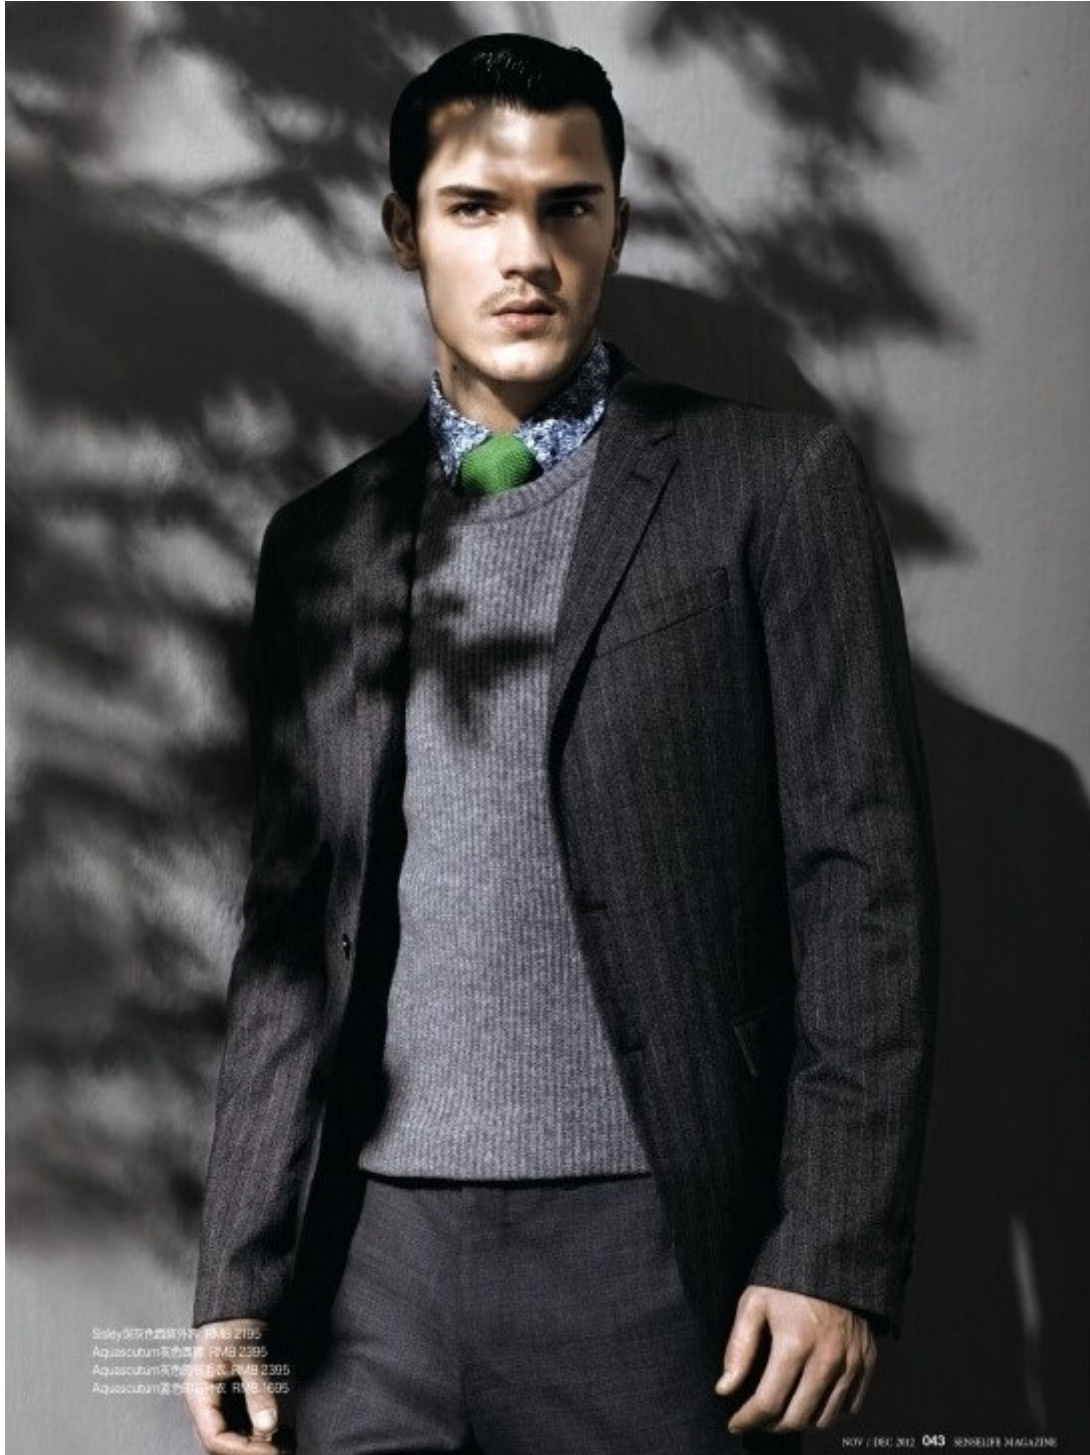

Art Room Model - ALEKSEI

Height : 186

Chest : 99

Waist : 82

Hips : 97

Size : 50

Shoes : 43

Hair : A.Kumral / L.Brown

Eyes : Yeşil / Green

gettyimages®

Ekrem Serif Egeli

1136877251