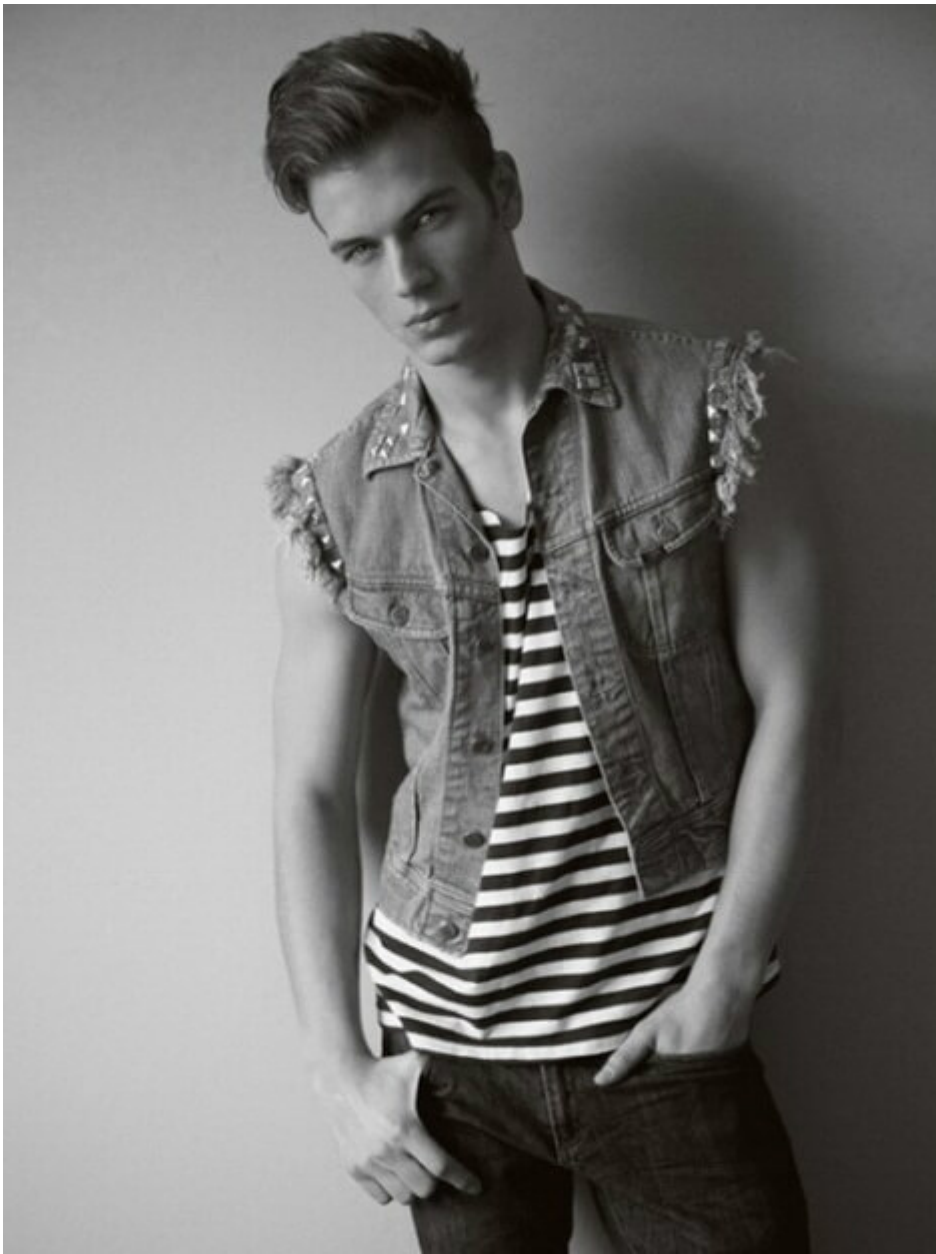

Art Room Model - TAMAS G.

Height : 186

Chest : 98

Waist : 74

Hips : 97

Size : 48

Shoes : 43

Hair : A.Kumral / L.Brown

Eyes : Mavi / Blue

PANAMYPHOTO